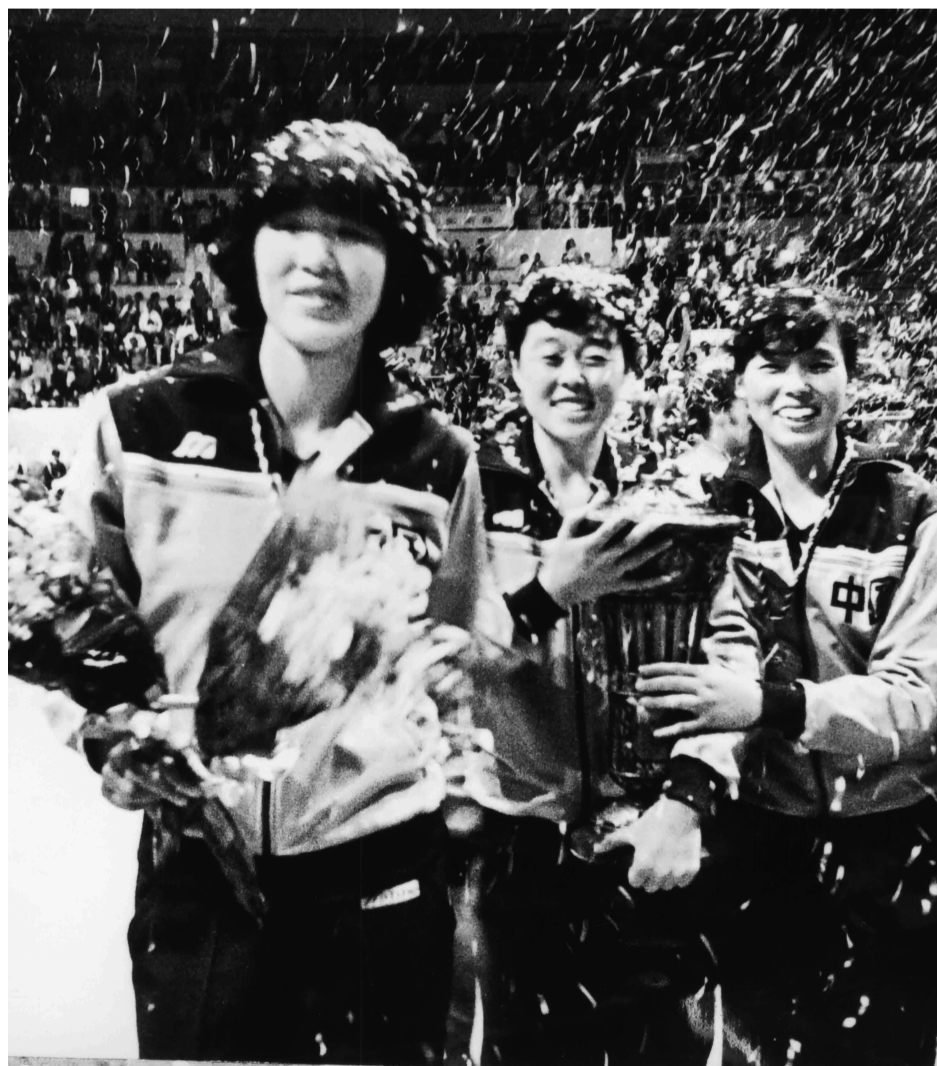

1982 年 第二冠

# 首次问鼎世锦赛

1982 年秘鲁利马世锦赛，中国女排在小组赛第二场意外负于美国队的不利局面下，爆发出巨大能量，连胜古巴、匈牙利、苏联、澳大利亚、日本、秘鲁等一众强队，再次站在世界之巅，首次夺得世锦赛冠军。